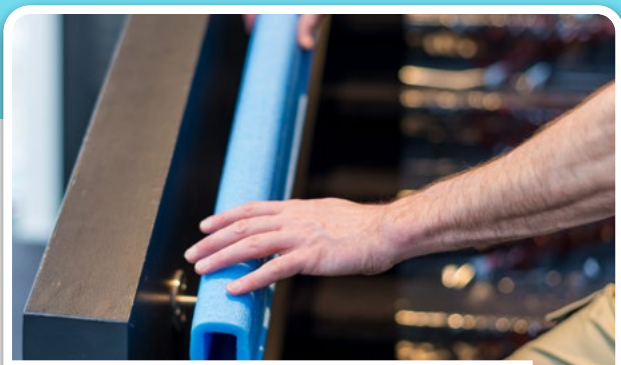

profielen voor elke toepassing