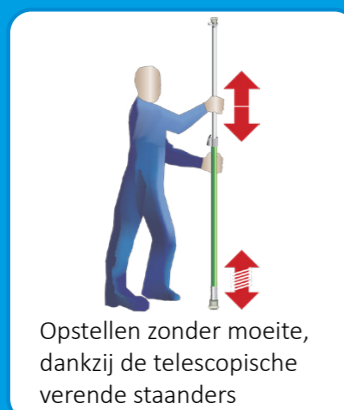

FLEXIBEL MODULAIR STOFWANDSYSTEEM

Curtain-Wall is het snelle solide stofwandsysteem. Daarmee houdt u stof, vuil en tocht tegen tijdens verbouwingen, renovaties en onderhoud.

Door een Curtain-Wall stofwandsysteem te plaatsen, splitst u de ruimte. Terwijl de bouwactiviteiten worden uitgevoerd, kan het dagelijks leven in de aangrenzende ruimtes dus gewoon doorgaan zonder overlast van (fijn)stof, vuil en tocht.

Ideaal tijdens de renovatie van woningen, kantoren, hotels, openbare gebouwen, musea, winkels en ziekenhuizen.

Curtain-Wall is handig mee te nemen en zeer gemakkelijk op te zetten. Curtain-Wall is inzetbaar voor zowel grote projecten als kleinere klussen. Keer op keer opnieuw te gebruiken. Standaard voorzien van brandvertragende folie.

ONTDEK ALLE OPSTELMOGELIJKHEDEN

Grote kantoren? Kleinere woonkamers? Snel een deuropening afschermen? Met Curtain-Wall maakt u eenvoudig elke gewenste opstelling en vorm.

CURTAIN-WALL KITS

Alle kits, modules en onderdelen zijn koppelbaar. Dus Curtain-Wall is oneindig uit te breiden.

PRO KIT 7,2 meter

- 7x telescopische staander
- 2x header 90cm incl. folie
- 2x header 120cm incl. folie
- 2x header 150cm incl. folie
- 1x Zip-Up set (ongemonteerd)

MASTER KIT 14,4 meter

- 12x telescopische staander
- 2x header 90cm incl. folie
- 2x header 120cm incl. folie
- 1x header 120cm incl. folie met Zip-Up set voormonteerd
- 6x header 150cm incl. folie
- 2x Zip-Up set (ongemonteerd)

STARTER KIT 4,5 meter

- 4x telescopische staander
- 3x header 150cm incl. folie
- 1x Zip-Up set (ongemonteerd)

CURTAIN-DOOR

CURTAIN-DOOR KIT 1,2 meter

- 2x telescopische staander
- 1x header 120cm incl. folie met Zip-Up set voormonteerd

Alle kits zijn voorzien van draagtas(sen) en de benodigde accessoires