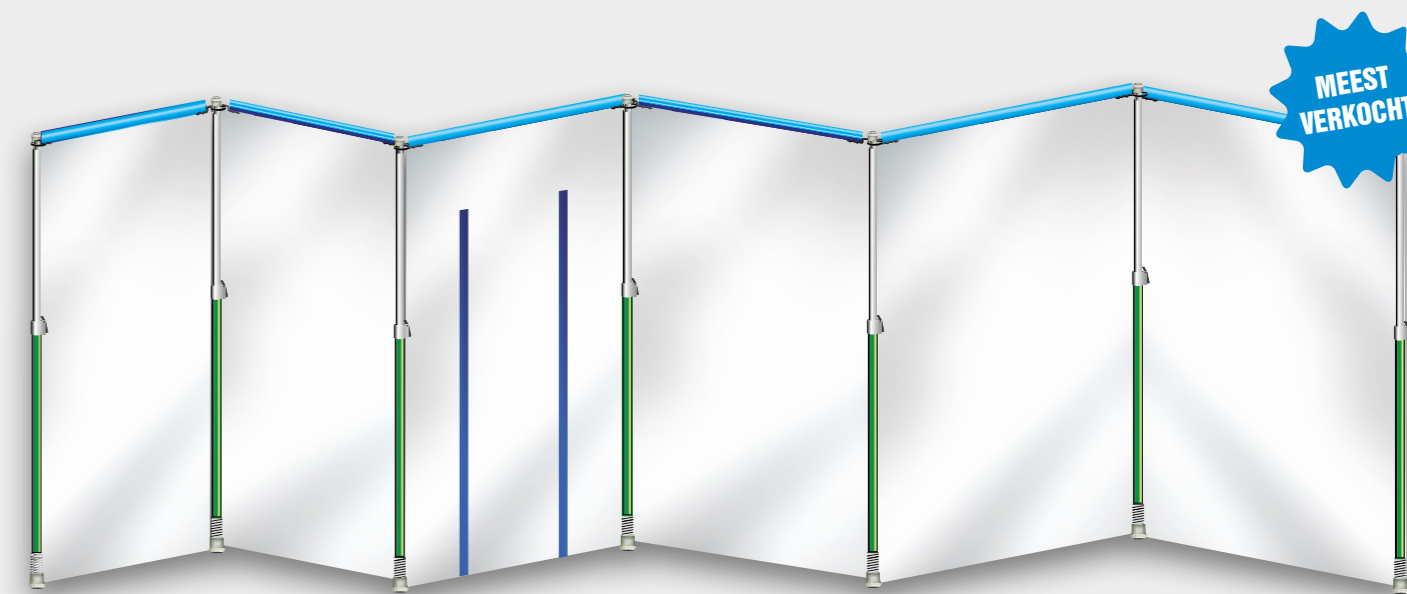

PRO KIT 7,2 meter

- 7x telescopische staander
- 2x header 90cm incl. folie
- 2x header 120cm incl. folie
- 2x header 150cm incl. folie
- 1x Zip-Up set (ongemonteerd)