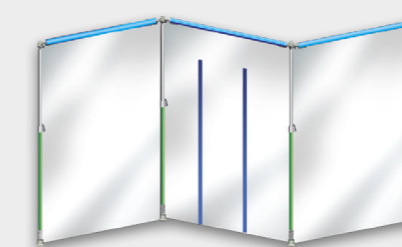

STARTER KIT 4,5 meter

- 4x telescopische staander
- 3x header 150cm incl. folie
- 1x Zip-Up set (ongemonteerd)

CURTAIN-DOOR

CURTAIN-DOOR KIT 1,2 meter

- 2x telescopische staander
- 1x header 120cm incl. folie met Zip-Up set voormonteerd

Alle kits zijn voorzien van draagtas(sen) en de benodigde accessoires