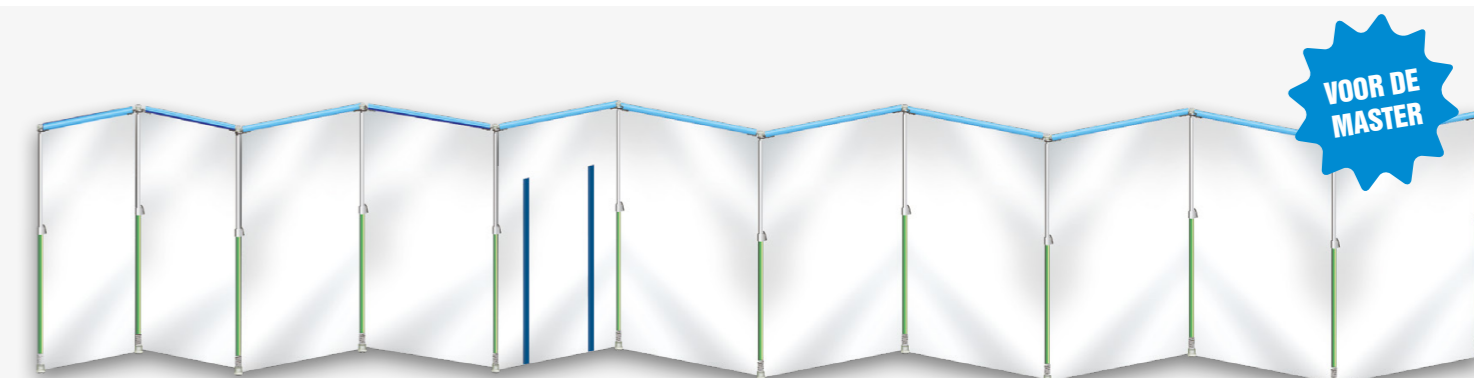

MASTER KIT 14,4 meter

- 12x telescopische staander
- 2x header 90cm incl. folie
- 2x header 120cm incl. folie
- 1x header 120cm incl. folie met Zip-Up set voormonteerd
- 6x header 150cm incl. folie
- 2x Zip-Up set (ongemonteerd)