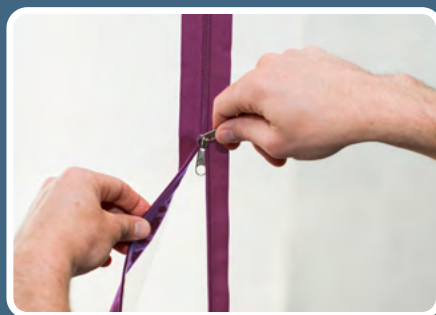

PRIMACOVER®

STOFVRIJE DOORGANG BIJ RENOVATIE OF VERBOUWING

Zipper Door

Stofdeuren

Complete deur
of losse rits

PRIMACOVER®

Zipper Door

Betrouwbare stofdeuren met industriële rits

PrimaCover Zipper Door A: drempelloze stofdeur met een A-vormige rits. Met een geschikte tape aan te brengen op een deurkozijn.

PrimaCover Zipper Door U: stofdeur met een U-vormige rits. Met een geschikte tape aan te brengen op een deurkozijn.

PrimaCover Zipper: set van twee zelfklevende ritsen waarmee u snel een doorgang maakt in elke stofwand. Gebruik 1 rits voor een normale opening of 2 ritsen voor een extra brede doorgang.

PrimaCover Zipper Door A of U: stofdeur met rits