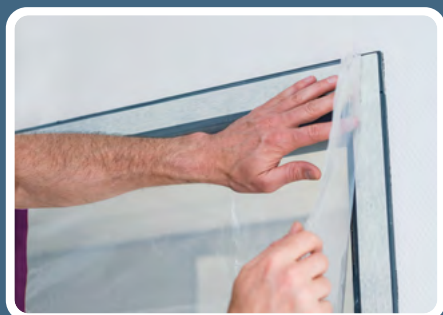

PRIMACOVER®

STOFVRIJE DOORGANG BIJ RENOVATIE OF VERBOUWING

Zipper Door

Stofdeuren

Complete deur
of losse rits

PRIMACOVER®

Zipper Door

Betrouwbare stofdeuren met industriële rits

PrimaCover Zipper Door A: drempelloze stofdeur met een A-vormige rits. Met een geschikte tape aan te brengen op een deurkozijn.

PrimaCover Zipper Door U: stofdeur met een U-vormige rits. Met een geschikte tape aan te brengen op een deurkozijn.

PrimaCover Zipper: set van twee zelfklevende ritsen waarmee u snel een doorgang maakt in elke stofwand. Gebruik 1 rits voor een normale opening of 2 ritsen voor een extra brede doorgang.

PrimaCover Zipper Door A of U: stofdeur met rits