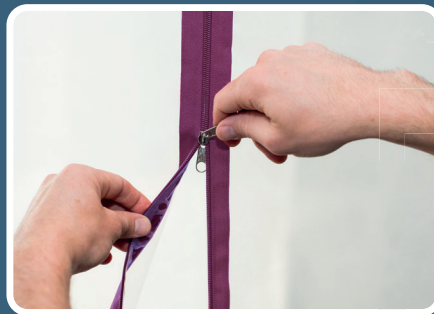

PRIMACOVER®

STOFVRIJE DOORGANG BIJ RENOVATIE OF VERBOUWING

Zipper Door

Stofdeuren

Complete deur
of losse rits

PRIMACOVER®

Zipper Door

Betrouwbare stofdeuren met industriële rits

PrimaCover Zipper Door A: drempelloze stofdeur met een A-vormige rits. Met een geschikte tape aan te brengen op een deurkozijn.

PrimaCover Zipper Door U: stofdeur met een U-vormige rits. Met een geschikte tape aan te brengen op een deurkozijn.

PrimaCover Zipper: set van twee zelfklevende ritsen waarmee u snel een doorgang maakt in elke stofwand. Gebruik 1 rits voor een normale opening of 2 ritsen voor een extra brede doorgang.

PrimaCover Zipper Door A of U: stofdeur met rits